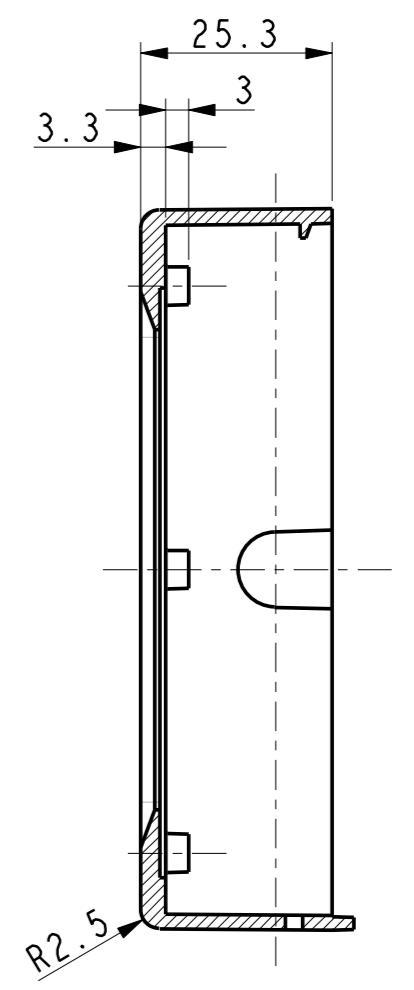

SECTION A-A

SECTION B-B

SCALE 0.500

Copyright by Bernic ApS
 All rights reserved.
 Proprietary notice pursuant to
 ISO 16016 to be observed.

Dato: 21-Jul-18	BERNIC A/S	
Skala: 1.000	Kunde: Doering Elektronik GmbH	Sheet 1 of 1
Tol.: DS/ISO 2768 - m	Materiale: ABS	Farve: White
Emne nr.: P/N 0669004851	3D model: TOP_850_REV_A	Tegn. nr.: BC 436
Betegnelse: Top for Gehause 850		Fil: TOP_850_REV_A