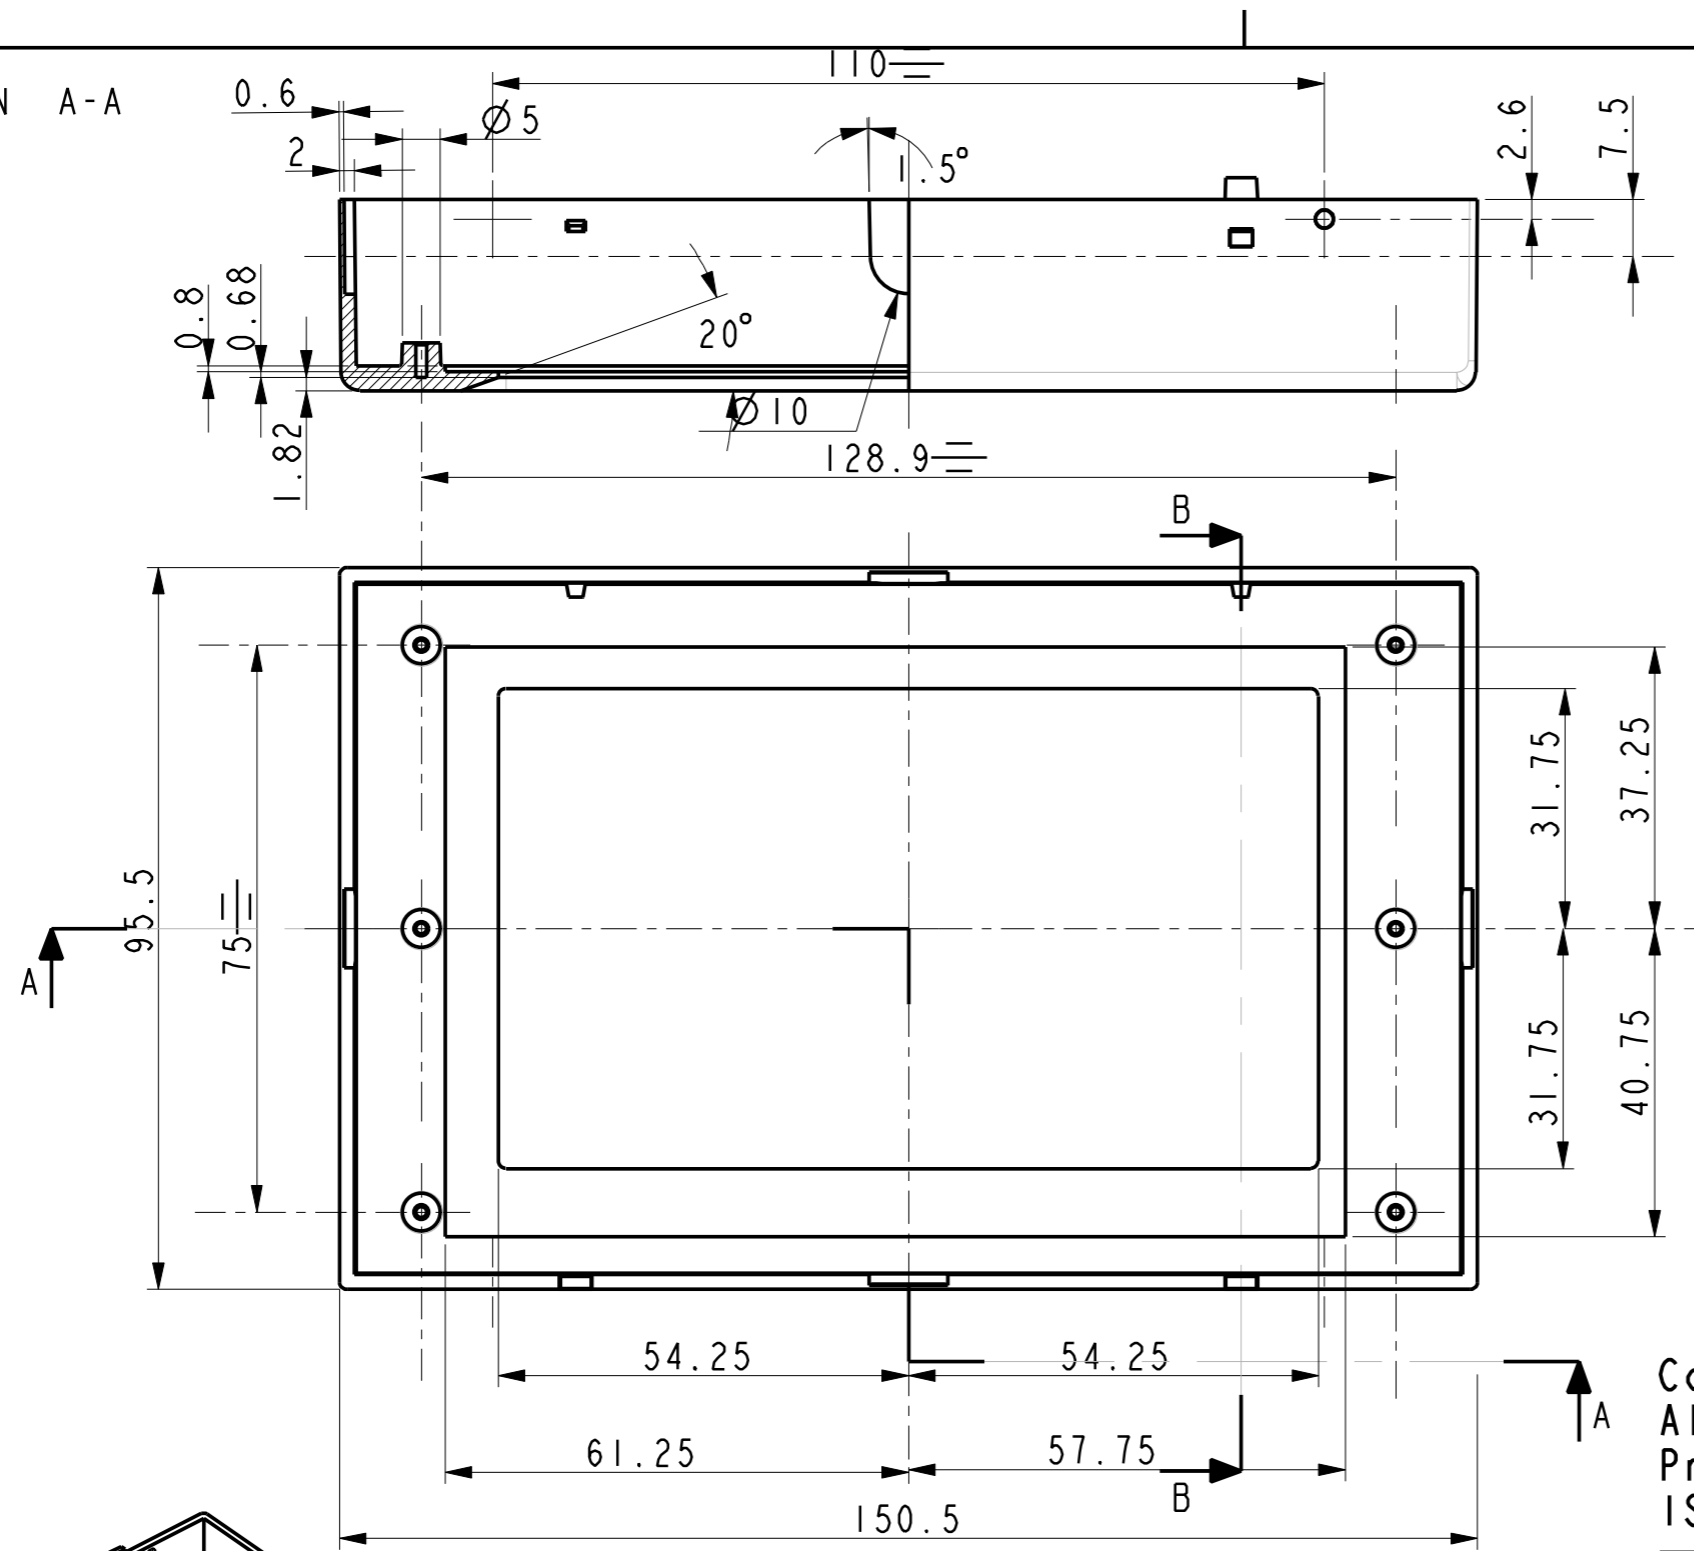

SECTION A-A

SECTION B-B

SCALE 0.500

Copyright by Bernic ApS
 All rights reserved.
 Proprietary notice pursuant to
 ISO 16016 to be observed.

Dato: 21-Jul-18	BERNIC A/S	
Skala: 1.000	Kunde: Doering Elektronik GmbH	Sheet 1 of 1
Tol.: DS/ISO 2768 - m	Materiale: ABS	Farve: White
Emne nr.: P/N 0669004851	3D model: TOP_850_REV_A	Tegn. nr.: BC 436
Betegnelse: Top for Gehause 850		Fil: TOP_850_REV_A