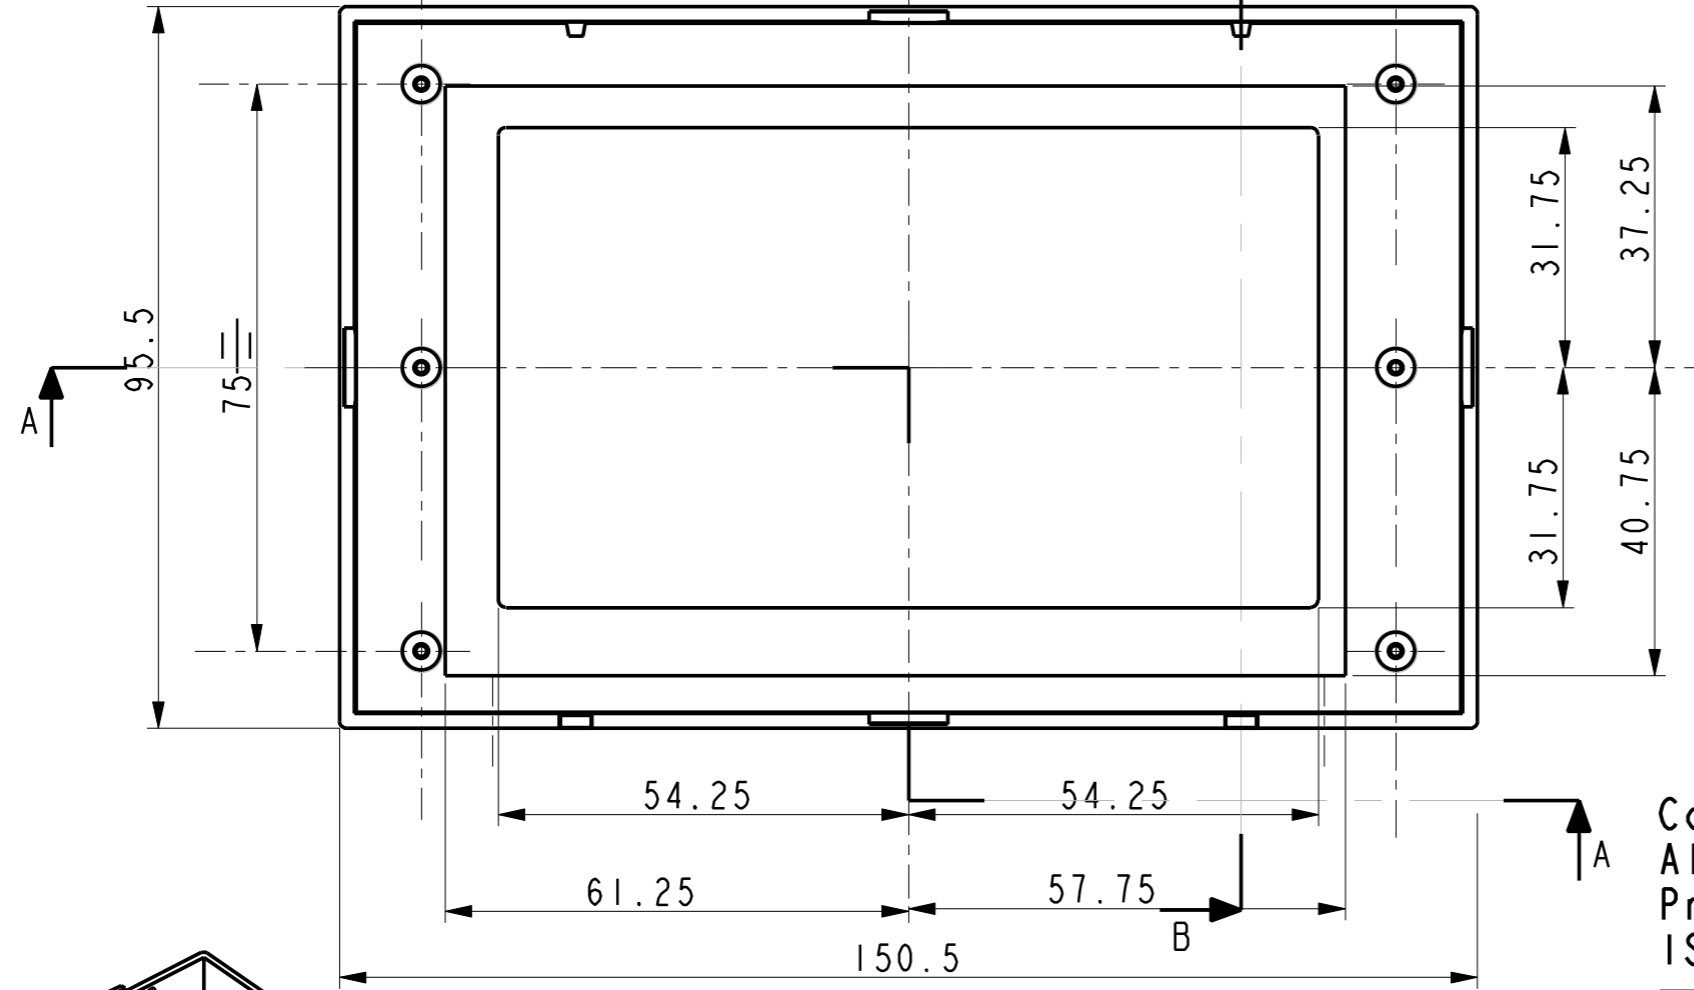

SECTION A-A

SECTION B-B

SCALE 0.500

Copyright by Bernic ApS
 All rights reserved.
 Proprietary notice pursuant to
 ISO 16016 to be observed.

Dato: 21-Jul-18	BERNIC A/S	
Skala: 1.000	Kunde: Doering Elektronik GmbH	Sheet 1 of 1
Tol.: DS/ISO 2768 - m	Materiale: ABS	Farve: White
Emne nr.: P/N 0669004851	3D model: TOP_850_REV_A	Tegn. nr.: BC 436
Betegnelse: Top for Gehause 850		Fil: TOP_850_REV_A