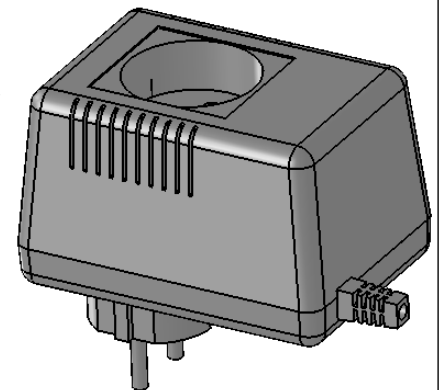

Dół

Góra

UWAGA: Wymiary w tolerancji $\pm 0,5\text{mm}$

- Elementy składowe:
- obudowa góra,
 - obudowa dół,
 - 4 wkręty,
 - kołnierz na przewód,
 - kostka,

Format	Skala
A4	1:1
Nr produktu	
KM 49d	

MASZCZYK®