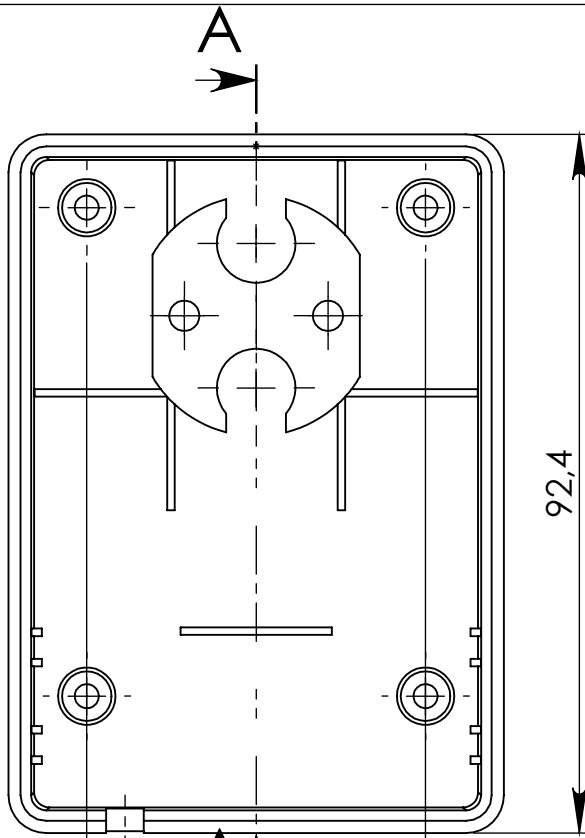

Dół

Góra

UWAGA: Wymiary w tolerancji $\pm 0,5\text{mm}$

- Elementy składowe:
- obudowa góra,
 - obudowa dół,
 - 4 wkręty,
 - kołnierz na przewód,
 - kostka,

Format	Skala
A4	1:1
Nr produktu	
KM 49d	

MASZCZYK®