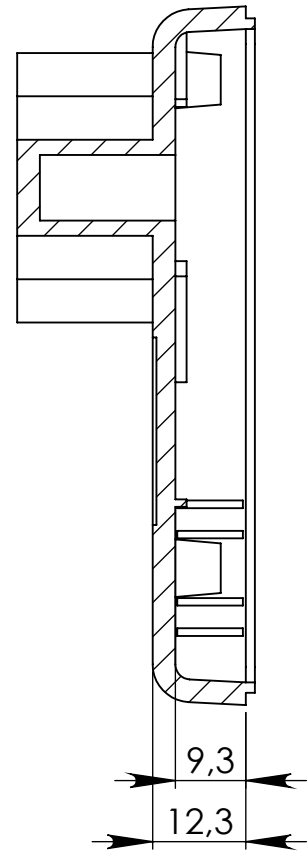

Dół

Góra

UWAGA: Wymiary w tolerancji $\pm 0,5\text{mm}$

- Elementy składowe:
- obudowa góra,
 - obudowa dół,
 - 4 wkręty,
 - kołnierz na przewód,
 - kostka,

Format	Skala
A4	1:1
Nr produktu	
KM 49d	

MASZCZYK®