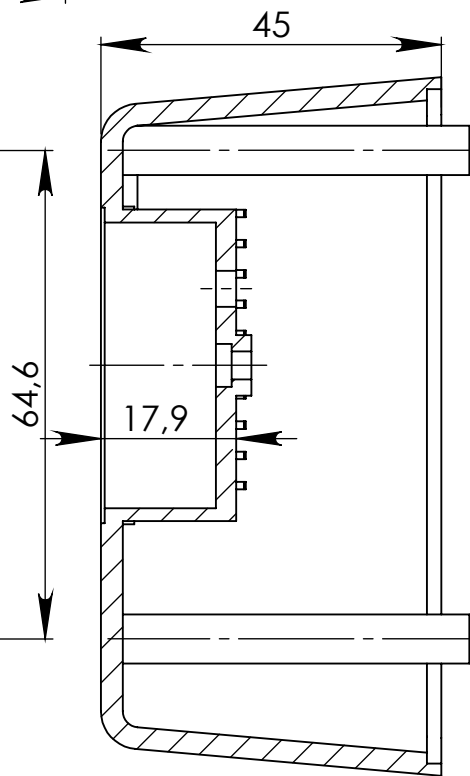

Dół

Góra

UWAGA: Wymiary w tolerancji $\pm 0,5\text{mm}$

- Elementy składowe:
- obudowa góra,
 - obudowa dół,
 - 4 wkręty,
 - kołnierz na przewód,
 - kostka,

Format	Skala
A4	1:1
Nr produktu	
KM 49d	

MASZCZYK®