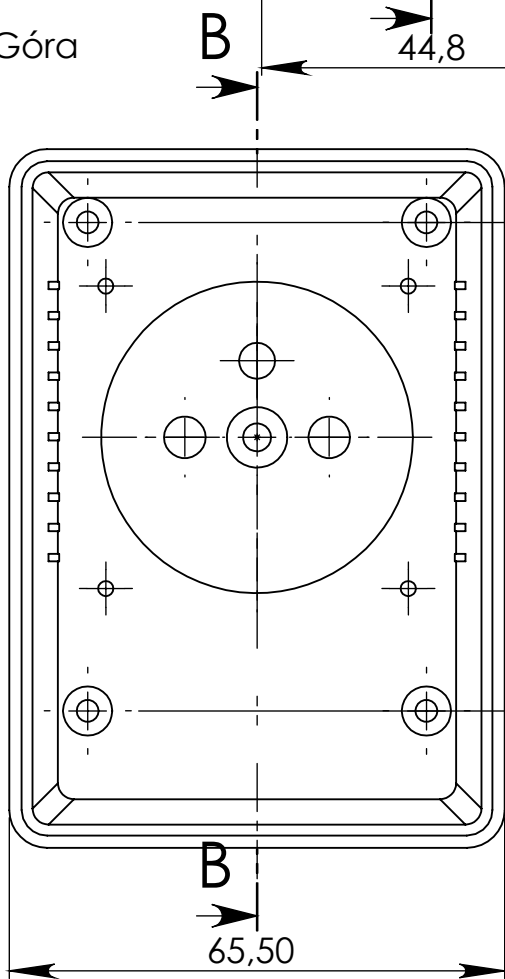

Dół

Góra

UWAGA: Wymiary w tolerancji $\pm 0,5\text{mm}$

- Elementy składowe:
- obudowa góra,
 - obudowa dół,
 - 4 wkręty,
 - kołnierz na przewód,
 - kostka,

Format	Skala
A4	1:1
Nr produktu	
KM 49d	

MASZCZYK®