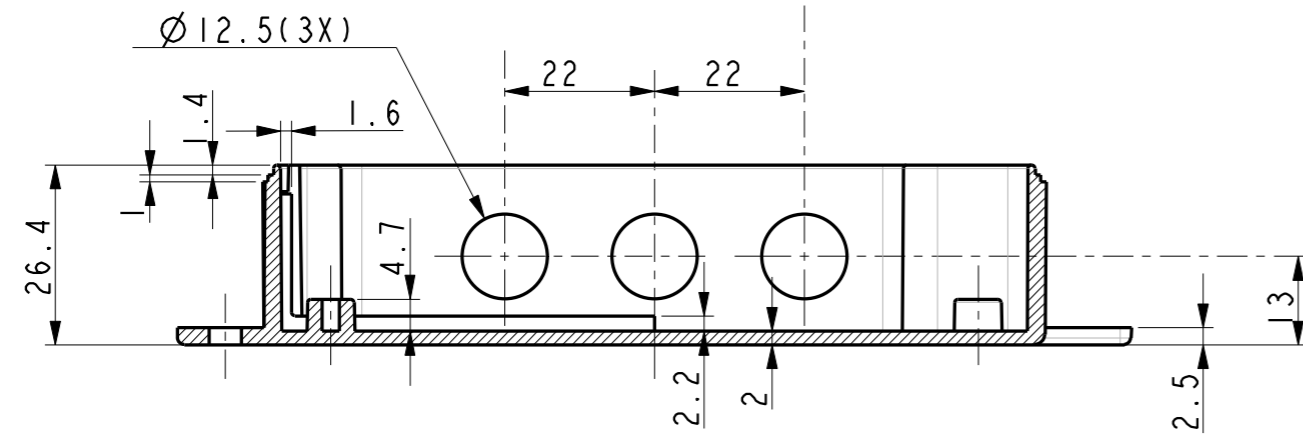

SECTION A-A

SCALE 0.500

Outer surfaces: Charmilles 28 (Ra 2,3 μm)

Dato: 29-Jan-09		BERNIC A/S	
Skala: 1.000	Kunde:		Sheet 1 of 1
Tol.:	Materiale:	Farve:	
DS/ISO 2768 - m	Polycarbonate	Grey RAL 7035	
Emne nr.:	3D model: BOTTOM_203-5	Tegn. nr.: BC 287	
Betegnelse: Sealed enclosure type 203, bottom, rev. 5			Fit: BOTTOM_203-5