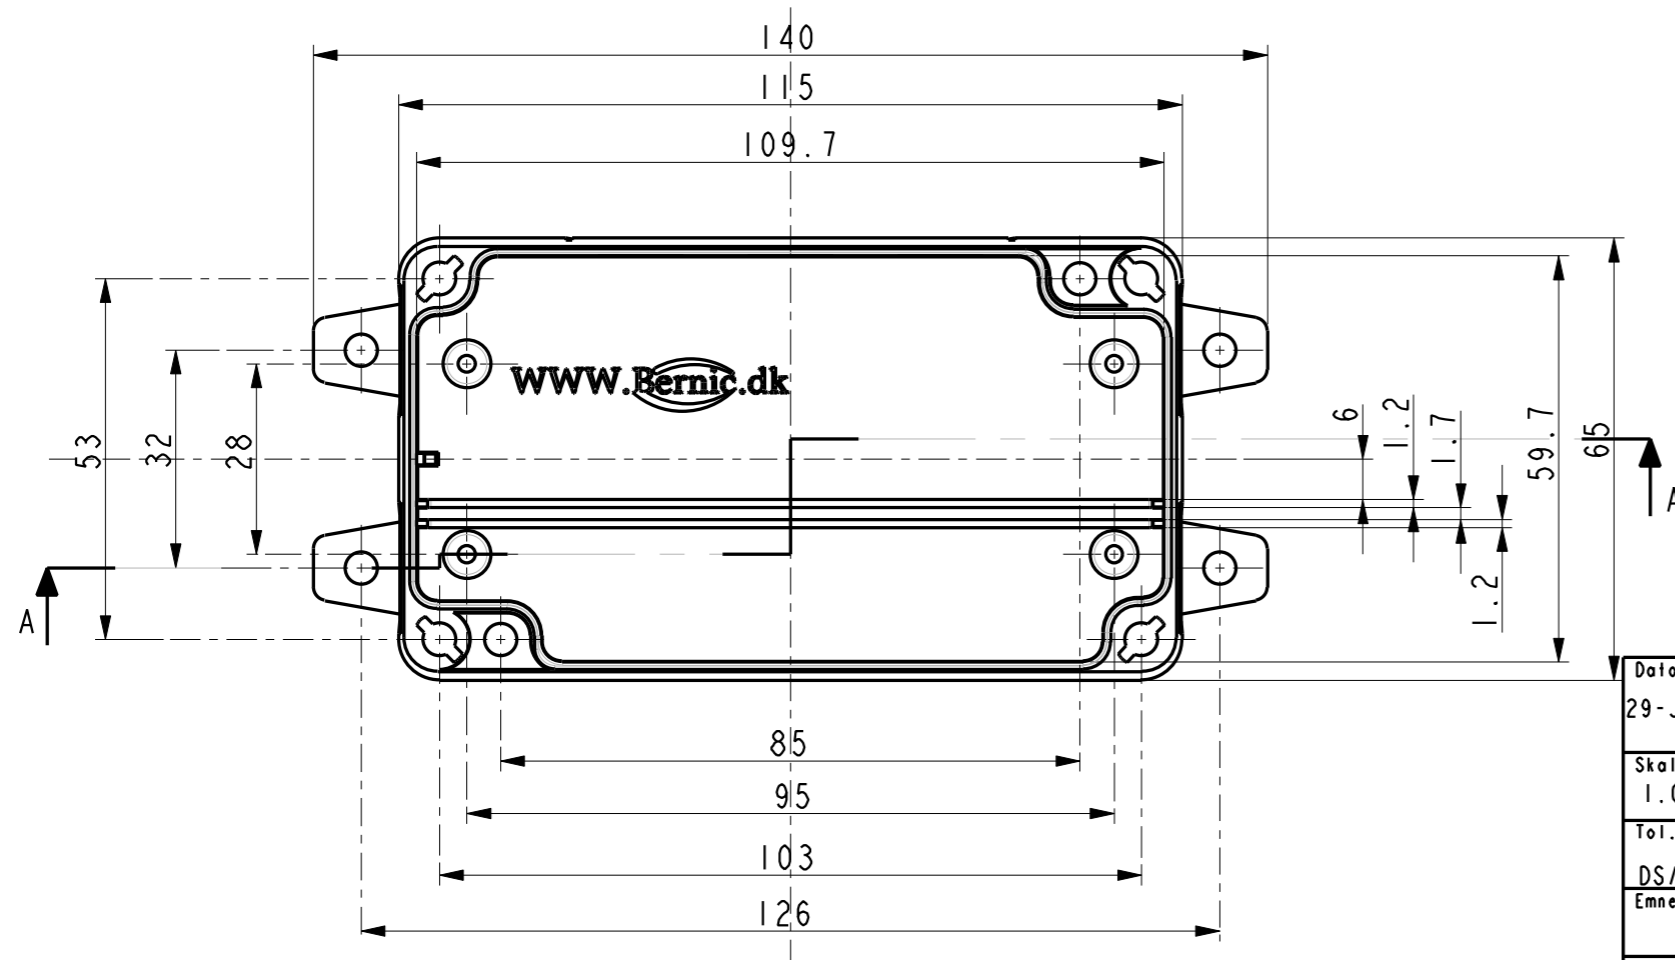

SECTION A-A

SCALE 0.500

Outer surfaces: Charmilles 28 (Ra 2,3 μm)

Dato: 29-Jan-09		BERNIC A/S	
Skala: 1.000	Kunde:		Sheet 1 of 1
Tol.:	Materiale:	Farve:	
DS/ISO 2768 - m	Polycarbonate	Grey RAL 7035	
Emne nr.:	3D model: BOTTOM_203-5	Tegn. nr.: BC 287	
Betegnelse: Sealed enclosure type 203, bottom, rev. 5			Fit: BOTTOM_203-5